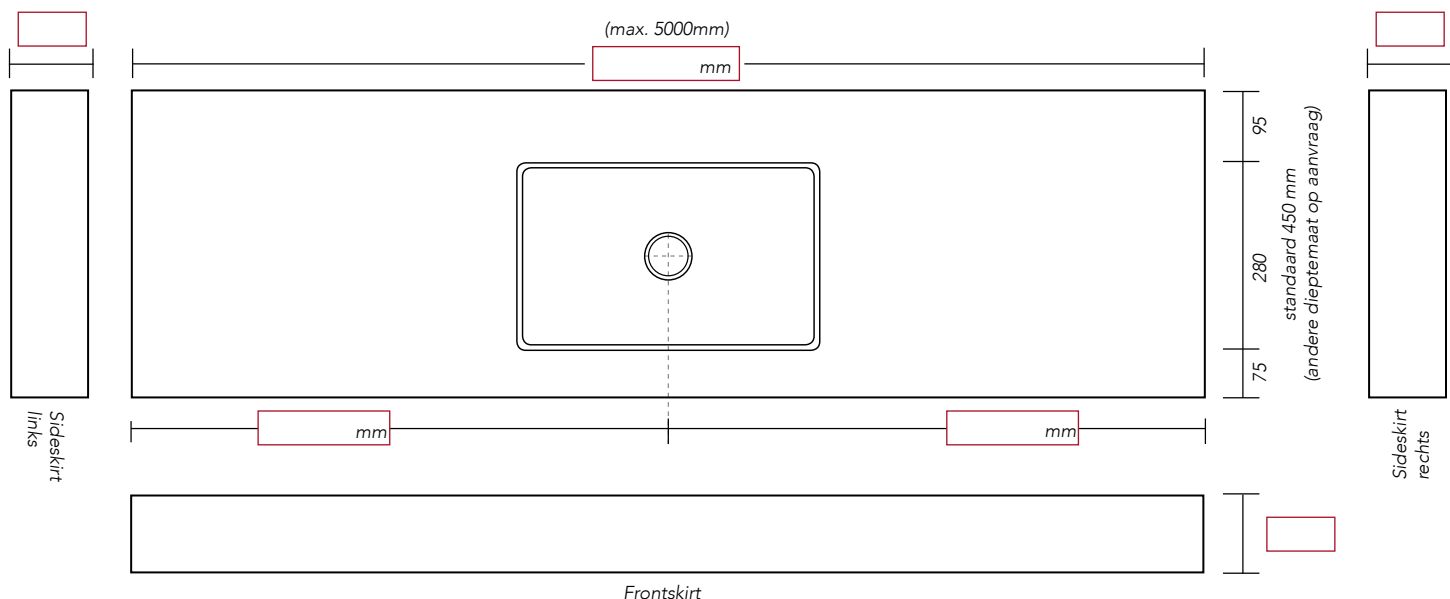

BESTELFORMULIER BLISS E'VIVA - SPAZIO ENKEL

Bedrijfsnaam:
 Contactpersoon:
 Telefoonnummer:
 Uw order/project nr:
 Gewenste leverweek:

Voor akkoord: Datum:
 Handtekening klant

Badmeubel vrijhangend	Badmeubel in een nis	Badmeubel in een hoekopstelling
Plaatsing wastafel: MODEL A <i>Zonder skirts op onderkasten</i>	MODEL B <i>Met skirts op onderkasten</i>	MODEL C <i>Met skirts vrijhangend (incl. ophangbeugels)</i>

Geïntegreerde wastafel SPAZIO

Skirtheogte: standaard 130 mm
 (bij 600 x 280 standaard 110 mm)
 zodat de onderzijde van de wastafel niet zichtbaar is.

Kraangat: Nee Ja

Opties / uitsparing voor:	Aantal:
Handdoekhouder (300 x 35 mm)	<input style="width: 50px;" type="text"/>
Dubbel stopcontact (147 x 76 mm)	<input style="width: 50px;" type="text"/>
Tissuehouder (140 x 25 mm) (minimale hoogte skirt 150 mm)	<input style="width: 50px;" type="text"/>

(positie aangeven in tekening)

Clickplug (solid surface)

Nee

Ja