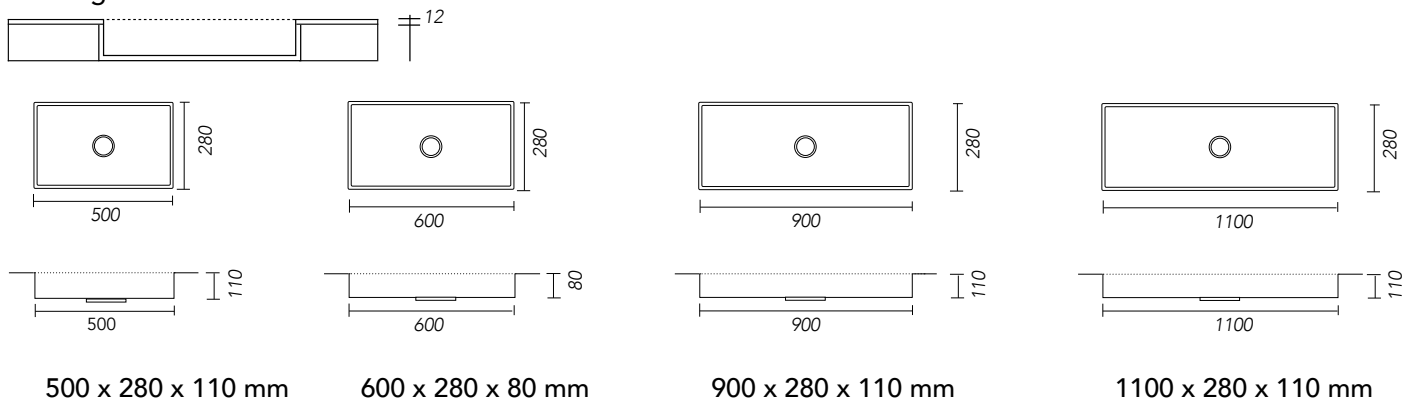

BESTELFORMULIER BLISS E'VIVA - SPAZIO ENKEL

Bedrijfsnaam:
 Contactpersoon:
 Telefoonnummer:
 Uw order/project nr:
 Gewenste leverweek:

Voor akkoord: Datum:
 Handtekening klant

Badmeubel vrijhangend	Badmeubel in een nis	Badmeubel in een hoekopstelling
Plaatsing wastafel: MODEL A <i>Zonder skirts op onderkasten</i>	MODEL B <i>Met skirts op onderkasten</i>	MODEL C <i>Met skirts vrijhangend (incl. ophangbeugels)</i>

Geïntegreerde wastafel SPAZIO

Skirtheogte: standaard 130 mm
 (bij 600 x 280 standaard 110 mm)
 zodat de onderzijde van de wastafel niet zichtbaar is.

Kraangat: Nee Ja

Opties / uitsparing voor:	Aantal:
Handdoekhouder (300 x 35 mm)	<input style="width: 50px;" type="text"/>
Dubbel stopcontact (147 x 76 mm)	<input style="width: 50px;" type="text"/>
Tissuehouder (140 x 25 mm) (minimale hoogte skirt 150 mm)	<input style="width: 50px;" type="text"/>

(positie aangeven in tekening)

Clickplug (solid surface)

Nee

Ja